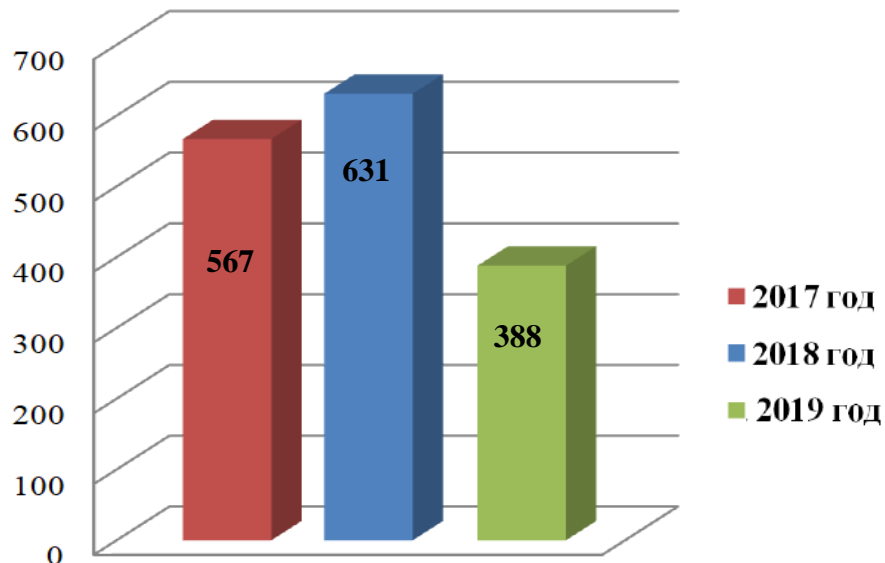

КАРТА ПРОЕКТА 2017-2019 гг.

1586 дворовых территорий

2017-2018 гг. – 1 198 дворовых территорий

2019 г. – 388 дворовых территорий

106 общественных территории

2017-2018 гг. – 63 общественных территорий

2019 г. – 43 общественных территорий

Участники

17 городских поселений

17 городских поселений

2017 год

27 поселений

2018 год 44 МО
2019 год 63 МО

Участники

17 городских поселений

17 городских поселений

2017 год

2018 год